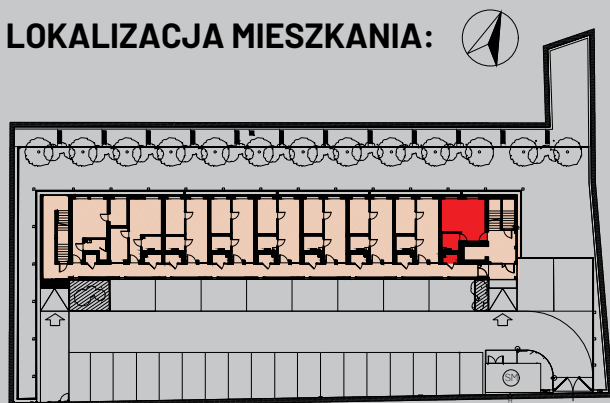

KARTA MIESZKANIA  
**MIESZKANIE 9**  
PARTER

ZESTAWIENIE POMIESZCZEŃ:

1.KORYTARZ	3,28 m <sup>2</sup>
2.ŁAZIENKA	3,98 m <sup>2</sup>
3.POKÓJ/ANEKS KUCHENNY	18,57 m <sup>2</sup>
<u>powierzchnia mieszkania</u>	<u>25,83 m<sup>2</sup></u>

K9.KOMÓRKA LOKATORSKA 1,63 m<sup>2</sup>

**LOKALIZACJA MIESZKANIA:**

LOKALIZACJA: **KĘPNO, UL. TOWAROWA 5**  
KONDYGNACJA: **PARTER**  
NUMER MIESZKANIA: **M9**  
LICZBA POKOI: **1**  
POWIERZCHNIA MIESZKANIA: **25,83 m<sup>2</sup>**