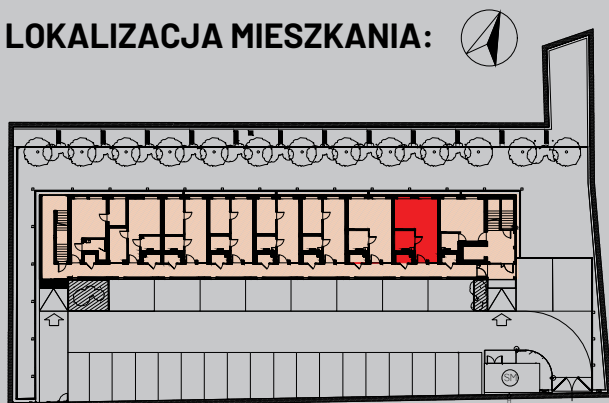

KARTA MIESZKANIA
MIESZKANIE 8
PARTER

ZESTAWIENIE POMIESZCZEŃ:

1. POKÓJ/ANEKS KUCHENNY	26,29 m ²
2. ŁAZIENKA	4,95 m ²
<u>powierzchnia mieszkania</u>	<u>31,24 m²</u>

K8. KOMÓRKA LOKATORSKA 1,88 m²

LOKALIZACJA MIESZKANIA:

LOKALIZACJA: **KĘPNO, UL. TOWAROWA 5**
KONDYGNACJA: **PARTER**
NUMER MIESZKANIA: **M8**
LICZBA POKOI: **1**
POWIERZCHNIA MIESZKANIA: **31,24 m²**

Niniejsza prezentacja nie stanowi oferty w rozumieniu Kodeksu Cywilnego. Do podanych powierzchni nie wliczono powierzchni zajętej przez ścianki działowe. Powierzchnia lokalu po inwentaryzacji może nieznacznie różnić się od projektowanej.