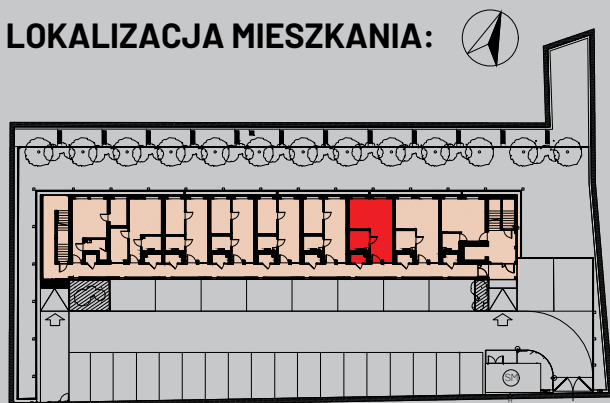

KARTA MIESZKANIA
MIESZKANIE 7
PARTER

ZESTAWIENIE POMIESZCZEŃ:

1. POKÓJ/ANEKS KUCHENNY	26,32 m ²
2. ŁAZIENKA	4,99 m ²
<u>powierzchnia mieszkania</u>	<u>31,31 m²</u>

K7. KOMÓRKA LOKATORSKA	1,88 m ²
------------------------	---------------------

LOKALIZACJA MIESZKANIA:

LOKALIZACJA: **KĘPNO, UL. TOWAROWA 5**
KONDYGNACJA: **PARTER**
NUMER MIESZKANIA: **M7**
LICZBA POKOI: **1**
POWIERZCHNIA MIESZKANIA: **31,31 m²**

Niniejsza prezentacja nie stanowi oferty w rozumieniu Kodeksu Cywilnego. Do podanych powierzchni nie wliczono powierzchni zajętej przez ścianki działowe. Powierzchnia lokalu po inwentaryzacji może nieznacznie różnić się od projektowanej.