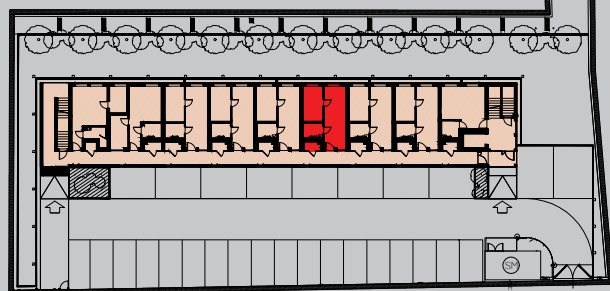

KARTA MIESZKANIA
MIESZKANIE 6
PARTER

ZESTAWIENIE POMIESZCZEŃ:

1. ANEKS KUCHENNY	7,64 m ²
2. ŁAZIENKA	3,79 m ²
3. SALON	10,14 m ²
4. SYPIALNIA	9,19 m ²
<u>powierzchnia mieszkania</u>	<u>30,76 m²</u>

K6. KOMÓRKA LOKATORSKA 1,88 m²

LOKALIZACJA MIESZKANIA:

LOKALIZACJA: **KĘPNO, UL. TOWAROWA 5**
KONDYGNACJA: **PARTER**
NUMER MIESZKANIA: **M6**
LICZBA POKOI: **2**
POWIERZCHNIA MIESZKANIA: **30,76 m²**

Niniejsza prezentacja nie stanowi oferty w rozumieniu Kodeksu Cywilnego. Do podanych powierzchni nie wliczono powierzchni zajętej przez ścianki działowe. Powierzchnia lokalu po inwentaryzacji może nieznacznie różnić się od projektowanej.