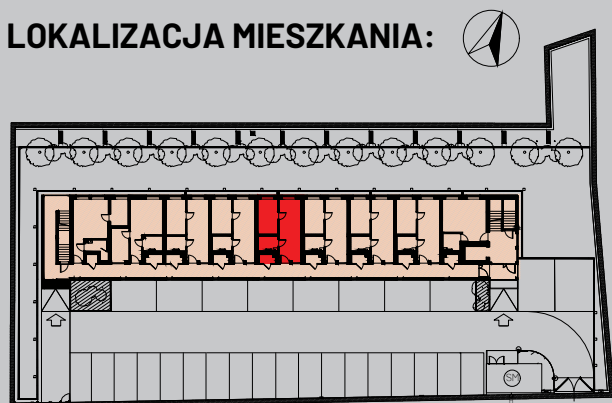

KARTA MIESZKANIA
MIESZKANIE 5
PARTER

ZESTAWIENIE POMIESZCZEŃ:

1. ANEKS KUCHENNY	7,64 m ²
2. ŁAZIENKA	3,79 m ²
3. SALON	10,14 m ²
4. SYPIALNIA	9,19 m ²
<u>powierzchnia mieszkania</u>	<u>30,76 m²</u>

K5. KOMÓRKA LOKATORSKA 1,88 m²

LOKALIZACJA MIESZKANIA:

LOKALIZACJA: **KĘPNO, UL. TOWAROWA 5**
KONDYGNACJA: **PARTER**
NUMER MIESZKANIA: **M5**
LICZBA POKOI: **2**
POWIERZCHNIA MIESZKANIA: **30,76 m²**

Niniejsza prezentacja nie stanowi oferty w rozumieniu Kodeksu Cywilnego. Do podanych powierzchni nie wliczono powierzchni zajętej przez ścianki działowe. Powierzchnia lokalu po inwentaryzacji może nieznacznie różnić się od projektowanej.