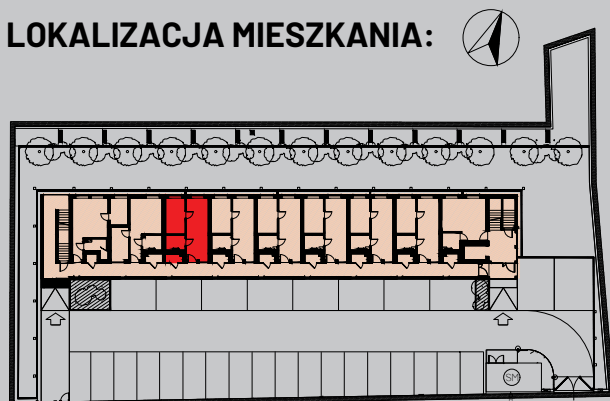

KARTA MIESZKANIA
MIESZKANIE 3
PARTER

ZESTAWIENIE POMIESZCZEŃ:

1. ANEXS KUCHENNY	7,64 m ²
2. ŁAZIENKA	3,79 m ²
3. SALON	10,14 m ²
4. SYPIALNIA	9,19 m ²
<u>powierzchnia mieszkania</u>	<u>30,76 m²</u>

K3. KOMÓRKA LOKATORSKA 1,94 m²

LOKALIZACJA MIESZKANIA:

LOKALIZACJA: **KĘPNO, UL. TOWAROWA 5**
KONDYGNACJA: **PARTER**
NUMER MIESZKANIA: **M3**
LICZBA POKOI: **2**
POWIERZCHNIA MIESZKANIA: **30,76 m²**

Niniejsza prezentacja nie stanowi oferty w rozumieniu Kodeksu Cywilnego. Do podanych powierzchni nie wliczono powierzchni zajętej przez ścianki działowe. Powierzchnia lokalu po inwentaryzacji może nieznacznie różnić się od projektowanej.