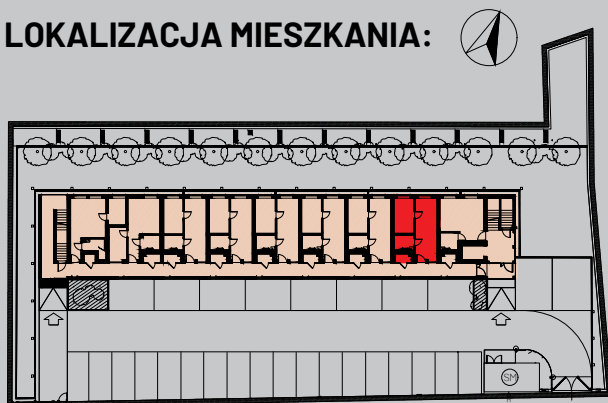

KARTA MIESZKANIA
MIESZKANIE 26
2 PIĘTRO

ZESTAWIENIE POMIESZCZEŃ:

1. ANEKS KUCHENNY	7,64 m ²
2. ŁAZIENKA	3,79 m ²
3. SALON	10,14 m ²
4. SYPIALNIA	9,19 m ²
powierzchnia mieszkania	30,76 m²

K26. KOMÓRKA LOKATORSKA 1,47 m²

LOKALIZACJA MIESZKANIA:

LOKALIZACJA: **KĘPNO, UL. TOWAROWA 5**
KONDYGNACJA: **2 PIĘTRO**
NUMER MIESZKANIA: **M26**
LICZBA POKOI: **2**
POWIERZCHNIA MIESZKANIA: **30,76 m²**

Niniejsza prezentacja nie stanowi oferty w rozumieniu Kodeksu Cywilnego. Do podanych powierzchni nie wliczono powierzchni zajętej przez ścianki działowe. Powierzchnia lokalu po inwentaryzacji może nieznacznie różnić się od projektowanej.