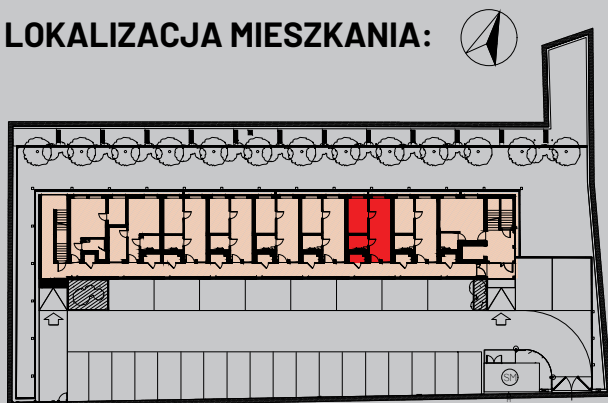

KARTA MIESZKANIA  
**MIESZKANIE 25**  
2 PIĘTRO

ZESTAWIENIE POMIESZCZEŃ:

1. ANEKS KUCHENNY	7,64 m <sup>2</sup>
2. ŁAZIENKA	3,79 m <sup>2</sup>
3. SALON	10,14 m <sup>2</sup>
4. SYPIALNIA	9,19 m <sup>2</sup>
<b>powierzchnia mieszkania</b>	<b>30,76 m<sup>2</sup></b>

K25. KOMÓRKA LOKATORSKA 1,47 m<sup>2</sup>

LOKALIZACJA MIESZKANIA:

LOKALIZACJA: **KĘPNO, UL. TOWAROWA 5**  
KONDYGNACJA: **2 PIĘTRO**  
NUMER MIESZKANIA: **M25**  
LICZBA POKOI: **2**  
POWIERZCHNIA MIESZKANIA: **30,76 m<sup>2</sup>**