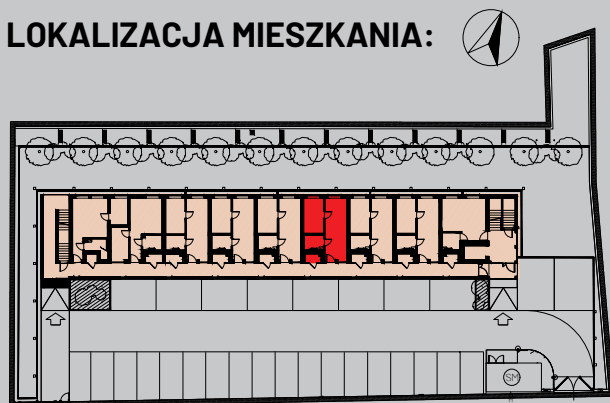

KARTA MIESZKANIA
MIESZKANIE 24
2 PIĘTRO

ZESTAWIENIE POMIESZCZEŃ:

1. ANEKS KUCHENNY	7,64 m ²
2. ŁAZIENKA	3,79 m ²
3. SALON	10,14 m ²
4. SYPIALNIA	9,19 m ²
powierzchnia mieszkania	30,76 m²

K24. KOMÓRKA LOKATORSKA 1,45 m²

LOKALIZACJA MIESZKANIA:

LOKALIZACJA: **KĘPNO, UL. TOWAROWA 5**
KONDYGNACJA: **2 PIĘTRO**
NUMER MIESZKANIA: **M24**
LICZBA POKOI: **2**
POWIERZCHNIA MIESZKANIA: **30,76 m²**

Niniejsza prezentacja nie stanowi oferty w rozumieniu Kodeksu Cywilnego. Do podanych powierzchni nie wliczono powierzchni zajętej przez ścianki działowe. Powierzchnia lokalu po inwentaryzacji może nieznacznie różnić się od projektowanej.