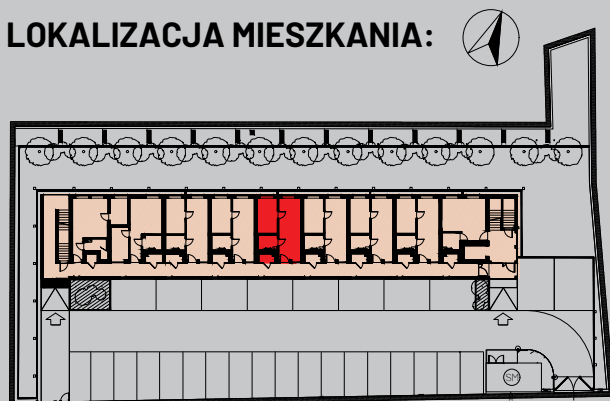

KARTA MIESZKANIA  
**MIESZKANIE 23**  
2 PIĘTRO

ZESTAWIENIE POMIESZCZEŃ:

1. ANEKS KUCHENNY	7,64 m <sup>2</sup>
2. ŁAZIENKA	3,79 m <sup>2</sup>
3. SALON	10,14 m <sup>2</sup>
4. SYPIALNIA	9,19 m <sup>2</sup>
<b>powierzchnia mieszkania</b>	<b>30,76 m<sup>2</sup></b>

K23. KOMÓRKA LOKATORSKA 1,45 m<sup>2</sup>

LOKALIZACJA MIESZKANIA:

LOKALIZACJA: **KĘPNO, UL. TOWAROWA 5**  
KONDYGNACJA: **2 PIĘTRO**  
NUMER MIESZKANIA: **M23**  
LICZBA POKOI: **2**  
POWIERZCHNIA MIESZKANIA: **30,76 m<sup>2</sup>**