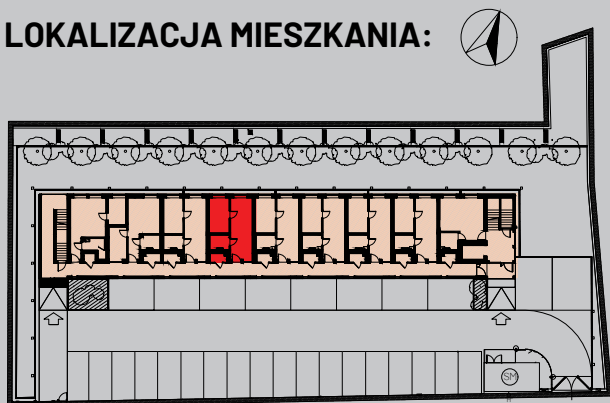

KARTA MIESZKANIA
MIESZKANIE 22
2 PIĘTRO

ZESTAWIENIE POMIESZCZEŃ:

1. ANEKS KUCHENNY	7,64 m ²
2. ŁAZIENKA	3,79 m ²
3. SALON	10,14 m ²
4. SYPIALNIA	9,19 m ²
powierzchnia mieszkania	30,76 m²

K22. KOMÓRKA LOKATORSKA 1,45 m²

LOKALIZACJA MIESZKANIA:

LOKALIZACJA: **KĘPNO, UL. TOWAROWA 5**
KONDYGNACJA: **2 PIĘTRO**
NUMER MIESZKANIA: **M22**
LICZBA POKOI: **2**
POWIERZCHNIA MIESZKANIA: **30,76 m²**

Niniejsza prezentacja nie stanowi oferty w rozumieniu Kodeksu Cywilnego. Do podanych powierzchni nie wliczono powierzchni zajętej przez ścianki działowe. Powierzchnia lokalu po inwentaryzacji może nieznacznie różnić się od projektowanej.