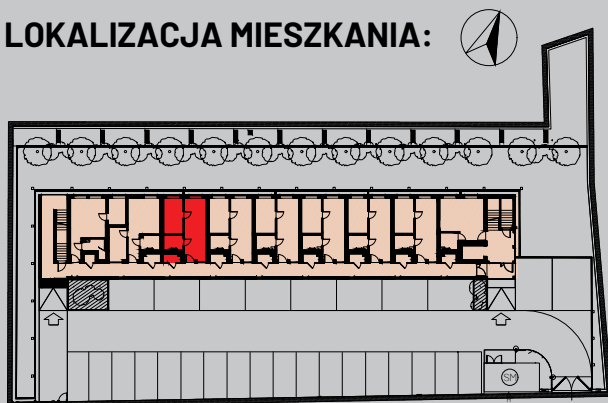

KARTA MIESZKANIA
MIESZKANIE 21
2 PIĘTRO

ZESTAWIENIE POMIESZCZEŃ:

1. ANEXS KUCHENNY	7,64 m ²
2. ŁAZIENKA	3,79 m ²
3. SALON	10,14 m ²
4. SYPIALNIA	9,19 m ²
powierzchnia mieszkania	30,76 m²

K21. KOMÓRKA LOKATORSKA 1,73 m²

LOKALIZACJA MIESZKANIA:

LOKALIZACJA: **KĘPNO, UL. TOWAROWA 5**
KONDYGNACJA: **2 PIĘTRO**
NUMER MIESZKANIA: **M21**
LICZBA POKOI: **2**
POWIERZCHNIA MIESZKANIA: **30,76 m²**

Niniejsza prezentacja nie stanowi oferty w rozumieniu Kodeksu Cywilnego. Do podanych powierzchni nie wliczono powierzchni zajętej przez ścianki działowe. Powierzchnia lokalu po inwentaryzacji może nieznacznie różnić się od projektowanej.