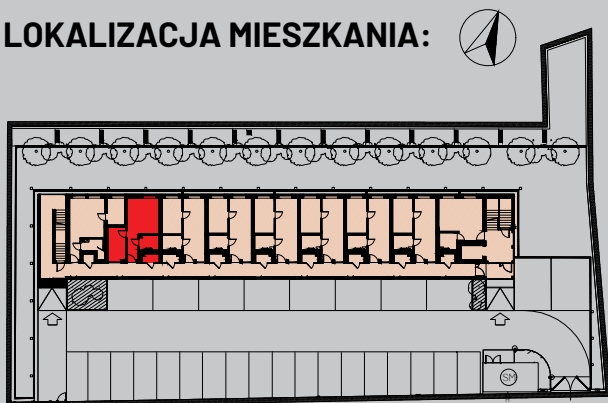

KARTA MIESZKANIA
MIESZKANIE 20
2 PIĘTRO

ZESTAWIENIE POMIESZCZEŃ:

1. KORYTARZ	3,73 m ²
2. ŁAZIENKA	3,72 m ²
3. POKÓJ/ANEKS KUCHENNY	14,63 m ²
4. POMIESZCZENIE	7,63 m ²
powierzchnia mieszkania	29,72 m²

K20. KOMÓRKA LOKATORSKA 1,76 m²

LOKALIZACJA MIESZKANIA:

LOKALIZACJA: **KĘPNO, UL. TOWAROWA 5**
KONDYGNACJA: **2 PIĘTRO**
NUMER MIESZKANIA: **M20**
LICZBA POKOI: **2**
POWIERZCHNIA MIESZKANIA: **29,72 m²**

Niniejsza prezentacja nie stanowi oferty w rozumieniu Kodeksu Cywilnego. Do podanych powierzchni nie wliczono powierzchni zajętej przez ścianki działowe. Powierzchnia lokalu po inwentaryzacji może nieznacznie różnić się od projektowanej.