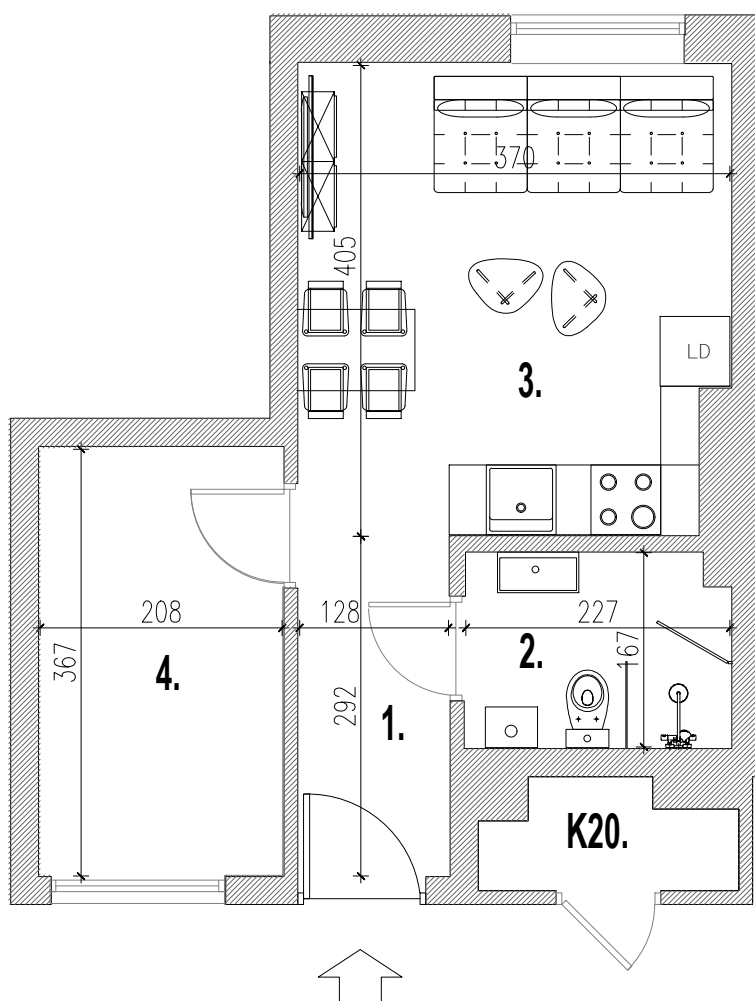

KARTA MIESZKANIA
MIESZKANIE 20
2 PIĘTRO

ZESTAWIENIE POMIESZCZEŃ:

1. KORYTARZ	3,73 m ²
2. ŁAZIENKA	3,72 m ²
3. POKÓJ/ANEKS KUCHENNY	14,63 m ²
4. POMIESZCZENIE	7,63 m ²
powierzchnia mieszkania	29,72 m²

K20. KOMÓRKA LOKATORSKA 1,76 m²

LOKALIZACJA MIESZKANIA:

LOKALIZACJA: **KĘPNO, UL. TOWAROWA 5**
KONDYGNACJA: **2 PIĘTRO**
NUMER MIESZKANIA: **M20**
LICZBA POKOI: **2**
POWIERZCHNIA MIESZKANIA: **29,72 m²**

Niniejsza prezentacja nie stanowi oferty w rozumieniu Kodeksu Cywilnego. Do podanych powierzchni nie wliczono powierzchni zajętej przez ścianki działowe. Powierzchnia lokalu po inwentaryzacji może nieznacznie różnić się od projektowanej.