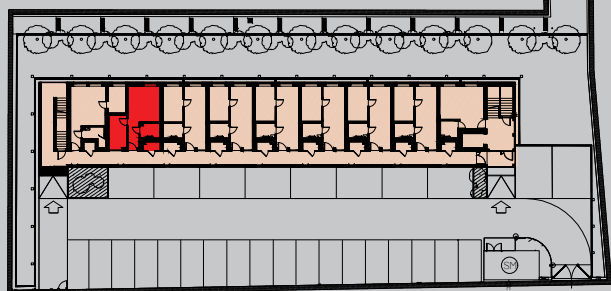

KARTA MIESZKANIA
MIESZKANIE 2
PARTER

ZESTAWIENIE POMIESZCZEŃ:

1. KORYTARZ	3,74 m ²
2. ŁAZIENKA	3,72 m ²
3. POKÓJ/ANEKS KUCHENNY	14,99 m ²
4. POMIESZCZENIE	7,63 m ²
powierzchnia mieszkania	30,08 m²

K2. KOMÓRKA LOKATORSKA 1,94 m²

LOKALIZACJA MIESZKANIA:

LOKALIZACJA: **KĘPNO, UL. TOWAROWA 5**
KONDYGNACJA: **PARTER**
NUMER MIESZKANIA: **M2**
LICZBA POKOI: **2**
POWIERZCHNIA MIESZKANIA: **30,08 m²**

Niniejsza prezentacja nie stanowi oferty w rozumieniu Kodeksu Cywilnego. Do podanych powierzchni nie wliczono powierzchni zajętej przez ścianki działowe. Powierzchnia lokalu po inwentaryzacji może nieznacznie różnić się od projektowanej.