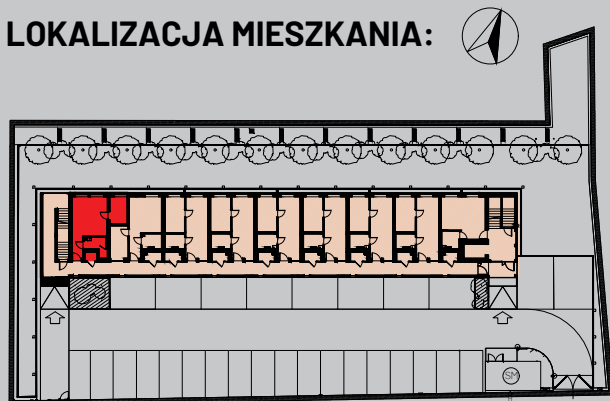

KARTA MIESZKANIA
MIESZKANIE 19
2 PIĘTRO

ZESTAWIENIE POMIESZCZEŃ:

1.KORYTARZ	2,98 m ²
2.POKÓJ/ANEKS KUCHENNY	17,57 m ²
3.ŁAZIENKA	4,23 m ²
4.SYPIALNIA	5,94 m ²
powierzchnia mieszkania	30,72 m²

K19.KOMÓRKA LOKATORSKA 1,25 m²

LOKALIZACJA MIESZKANIA:

LOKALIZACJA: **KĘPNO, UL. TOWAROWA 5**
KONDYGNACJA: **2 PIĘTRO**
NUMER MIESZKANIA: **M19**
LICZBA POKOI: **2**
POWIERZCHNIA MIESZKANIA: **30,72 m²**

Niniejsza prezentacja nie stanowi oferty w rozumieniu Kodeksu Cywilnego. Do podanych powierzchni nie wliczono powierzchni zajętej przez ścianki działowe. Powierzchnia lokalu po inwentaryzacji może nieznacznie różnić się od projektowanej.