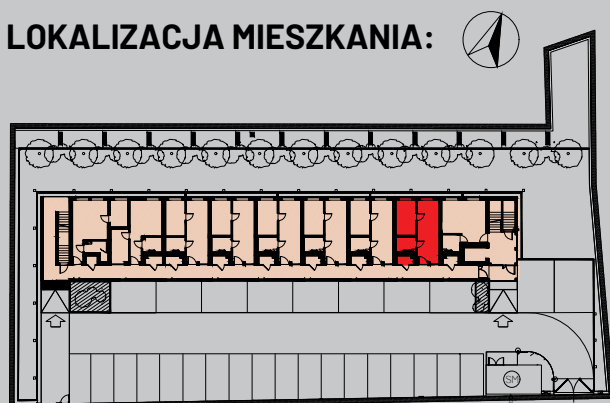

KARTA MIESZKANIA
MIESZKANIE 17
1 PIĘTRO

ZESTAWIENIE POMIESZCZEŃ:

1. ANEKS KUCHENNY	7,64 m ²
2. ŁAZIENKA	3,79 m ²
3. SALON	10,14 m ²
4. SYPIALNIA	9,19 m ²
powierzchnia mieszkania	30,76 m²

K17. KOMÓRKA LOKATORSKA 1,53 m²

LOKALIZACJA MIESZKANIA:

LOKALIZACJA: **KĘPNO, UL. TOWAROWA 5**
KONDYGNACJA: **1 PIĘTRO**
NUMER MIESZKANIA: **M17**
LICZBA POKOI: **2**
POWIERZCHNIA MIESZKANIA: **30,76 m²**

Niniejsza prezentacja nie stanowi oferty w rozumieniu Kodeksu Cywilnego. Do podanych powierzchni nie wliczono powierzchni zajętej przez ścianki działowe. Powierzchnia lokalu po inwentaryzacji może nieznacznie różnić się od projektowanej.