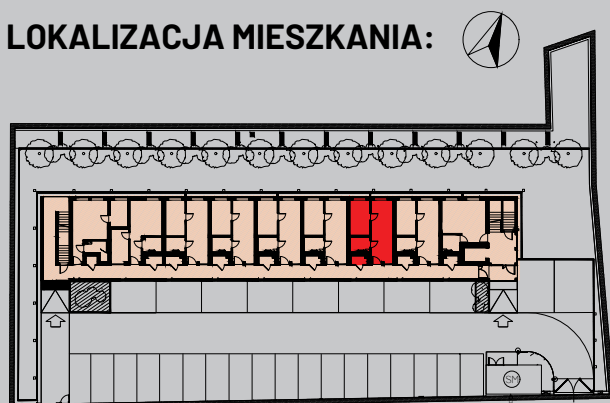

KARTA MIESZKANIA
MIESZKANIE 16
1 PIĘTRO

ZESTAWIENIE POMIESZCZEŃ:

1. ANEXS KUCHENNY	7,64 m ²
2. ŁAZIENKA	3,79 m ²
3. SALON	10,14 m ²
4. SYPIALNIA	9,19 m ²
powierzchnia mieszkania	30,76 m²

K16. KOMÓRKA LOKATORSKA 1,53 m²

LOKALIZACJA MIESZKANIA:

LOKALIZACJA: **KĘPNO, UL. TOWAROWA 5**
KONDYGNACJA: **1 PIĘTRO**
NUMER MIESZKANIA: **M16**
LICZBA POKOI: **2**
POWIERZCHNIA MIESZKANIA: **30,76 m²**

Niniejsza prezentacja nie stanowi oferty w rozumieniu Kodeksu Cywilnego. Do podanych powierzchni nie wliczono powierzchni zajętej przez ścianki działowe. Powierzchnia lokalu po inwentaryzacji może nieznacznie różnić się od projektowanej.