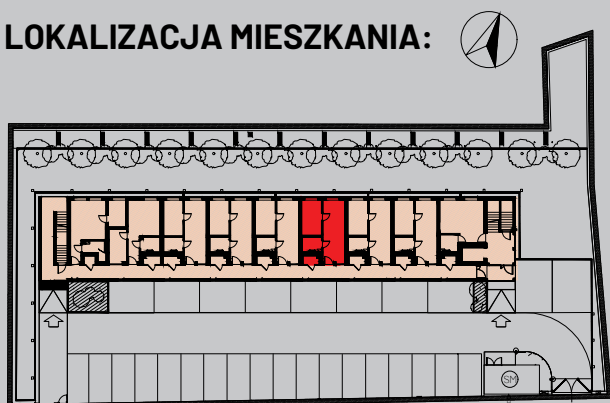

KARTA MIESZKANIA  
**MIESZKANIE 15**  
1 PIĘTRO

ZESTAWIENIE POMIESZCZEŃ:

1. ANEKS KUCHENNY	7,64 m <sup>2</sup>
2. ŁAZIENKA	3,79 m <sup>2</sup>
3. SALON	10,14 m <sup>2</sup>
4. SYPIALNIA	9,19 m <sup>2</sup>
<b>powierzchnia mieszkania</b>	<b>30,76 m<sup>2</sup></b>

K15. KOMÓRKA LOKATORSKA 1,53 m<sup>2</sup>

LOKALIZACJA MIESZKANIA:

LOKALIZACJA: **KĘPNO, UL. TOWAROWA 5**  
KONDYGNACJA: **1 PIĘTRO**  
NUMER MIESZKANIA: **M15**  
LICZBA POKOI: **2**  
POWIERZCHNIA MIESZKANIA: **30,76 m<sup>2</sup>**