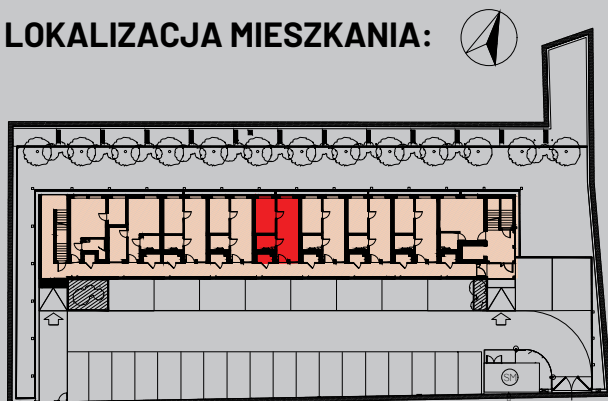

KARTA MIESZKANIA  
**MIESZKANIE 14**  
1 PIĘTRO

ZESTAWIENIE POMIESZCZEŃ:

1. ANEXS KUCHENNY	7,64 m <sup>2</sup>
2. ŁAZIENKA	3,79 m <sup>2</sup>
3. SALON	10,14 m <sup>2</sup>
4. SYPIALNIA	9,19 m <sup>2</sup>
<b>powierzchnia mieszkania</b>	<b>30,76 m<sup>2</sup></b>

K14. KOMÓRKA LOKATORSKA 1,50 m<sup>2</sup>

LOKALIZACJA MIESZKANIA:

LOKALIZACJA: **KĘPNO, UL. TOWAROWA 5**  
KONDYGNACJA: **1 PIĘTRO**  
NUMER MIESZKANIA: **M14**  
LICZBA POKOI: **2**  
POWIERZCHNIA MIESZKANIA: **30,76 m<sup>2</sup>**