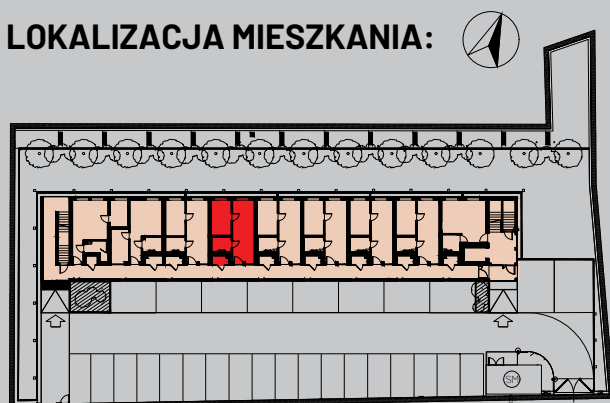

KARTA MIESZKANIA  
**MIESZKANIE 13**  
1 PIĘTRO

ZESTAWIENIE POMIESZCZEŃ:

1. ANEXS KUCHENNY	7,64 m <sup>2</sup>
2. ŁAZIENKA	3,79 m <sup>2</sup>
3. SALON	10,14 m <sup>2</sup>
4. SYPIALNIA	9,19 m <sup>2</sup>
<b>powierzchnia mieszkania</b>	<b>30,76 m<sup>2</sup></b>

K13. KOMÓRKA LOKATORSKA 1,50 m<sup>2</sup>

LOKALIZACJA MIESZKANIA:

LOKALIZACJA: **KĘPNO, UL. TOWAROWA 5**  
KONDYGNACJA: **1 PIĘTRO**  
NUMER MIESZKANIA: **M13**  
LICZBA POKOI: **2**  
POWIERZCHNIA MIESZKANIA: **30,76 m<sup>2</sup>**