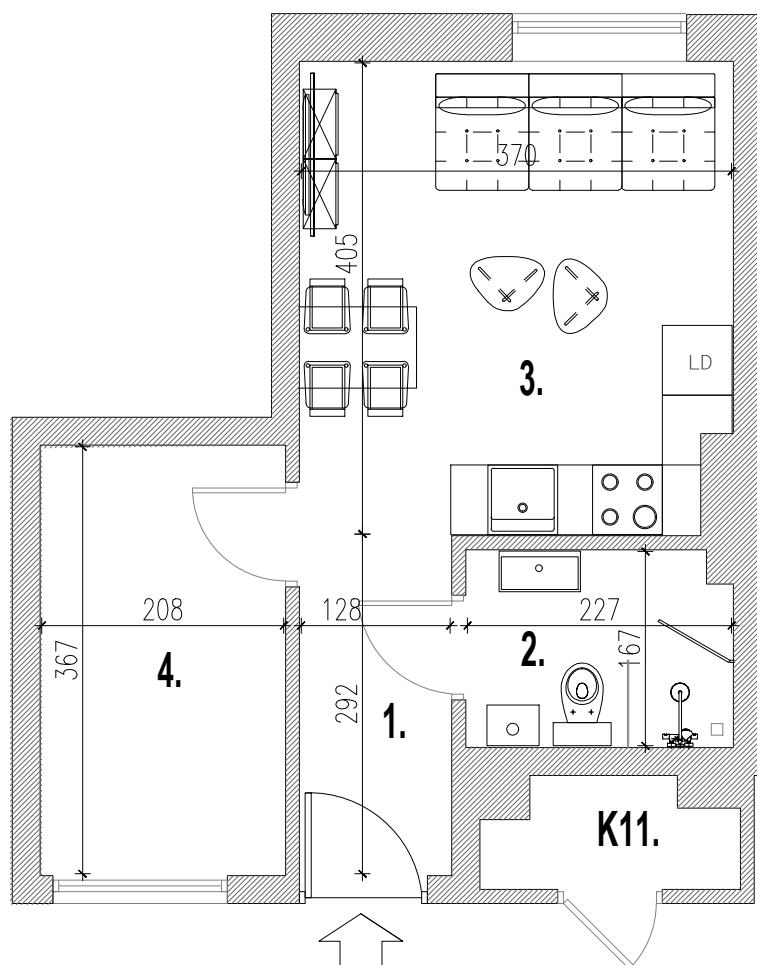

KARTA MIESZKANIA  
**MIESZKANIE 11**  
1 PIĘTRO

ZESTAWIENIE POMIESZCZEŃ:

1. KORYTARZ	3,74 m <sup>2</sup>
2. ŁAZIENKA	3,72 m <sup>2</sup>
3. POKÓJ/ANEKS KUCHENNY	14,74 m <sup>2</sup>
4. POMIESZCZENIE	7,63 m <sup>2</sup>
<b>powierzchnia mieszkania</b>	<b>29,83 m<sup>2</sup></b>

K11. KOMÓRKA LOKATORSKA 1,78 m<sup>2</sup>

LOKALIZACJA MIESZKANIA:

LOKALIZACJA: **KĘPNO, UL. TOWAROWA 5**  
KONDYGNACJA: **1 PIĘTRO**  
NUMER MIESZKANIA: **M11**  
LICZBA POKOI: **2**  
POWIERZCHNIA MIESZKANIA: **29,83 m<sup>2</sup>**

Niniejsza prezentacja nie stanowi oferty w rozumieniu Kodeksu Cywilnego. Do podanych powierzchni nie wliczono powierzchni zajętej przez ścianki działowe. Powierzchnia lokalu po inwentaryzacji może nieznacznie różnić się od projektowanej.