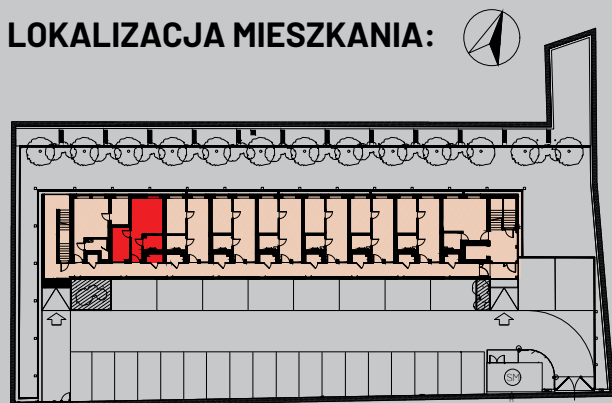

KARTA MIESZKANIA  
**MIESZKANIE 11**  
1 PIĘTRO

ZESTAWIENIE POMIESZCZEŃ:

1. KORYTARZ	3,74 m <sup>2</sup>
2. ŁAZIENKA	3,72 m <sup>2</sup>
3. POKÓJ/ANEKS KUCHENNY	14,74 m <sup>2</sup>
4. POMIESZCZENIE	7,63 m <sup>2</sup>
<b>powierzchnia mieszkania</b>	<b>29,83 m<sup>2</sup></b>

K11. KOMÓRKA LOKATORSKA 1,78 m<sup>2</sup>

LOKALIZACJA MIESZKANIA:

LOKALIZACJA: **KĘPNO, UL. TOWAROWA 5**  
KONDYGNACJA: **1 PIĘTRO**  
NUMER MIESZKANIA: **M11**  
LICZBA POKOI: **2**  
POWIERZCHNIA MIESZKANIA: **29,83 m<sup>2</sup>**