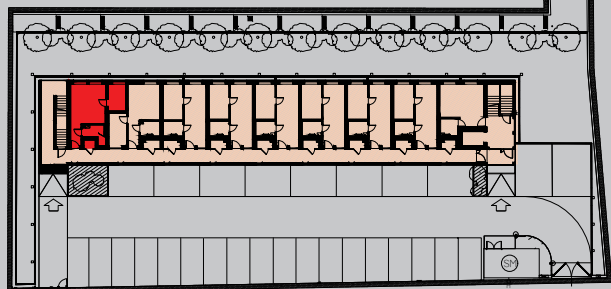

KARTA MIESZKANIA
MIESZKANIE 10
1 PIĘTRO

ZESTAWIENIE POMIESZCZEŃ:

1.KORYTARZ	2,97 m ²
2.POKÓJ/ANEKS KUCHENNY	17,68 m ²
3.ŁAZIENKA	4,28 m ²
4.SYPIALNIA	5,94 m ²
powierzchnia mieszkania	30,87 m²

K10.KOMÓRKA LOKATORSKA 1,25 m²

LOKALIZACJA MIESZKANIA:

LOKALIZACJA: **KĘPNO, UL. TOWAROWA 5**
KONDYGNACJA: **1 PIĘTRO**
NUMER MIESZKANIA: **M10**
LICZBA POKOI: **2**
POWIERZCHNIA MIESZKANIA: **30,87 m²**

Niniejsza prezentacja nie stanowi oferty w rozumieniu Kodeksu Cywilnego. Do podanych powierzchni nie wliczono powierzchni zajętej przez ścianki działowe. Powierzchnia lokalu po inwentaryzacji może nieznacznie różnić się od projektowanej.