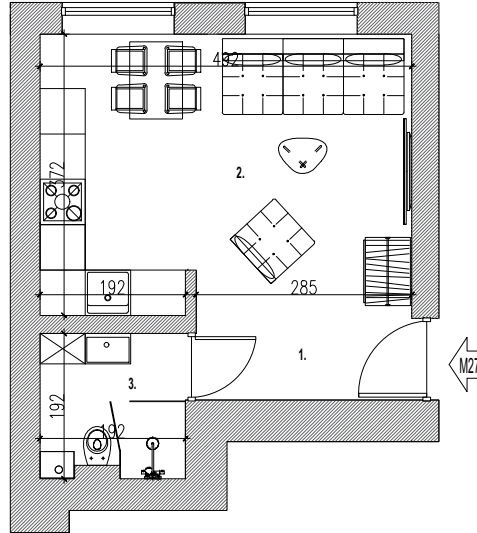

Powierzchnie obliczone zgodnie z normą, są to powierzchnie projektowane i mogą odbiegać od ostatecznej realizacji.

M27

skala 1:100

1.	KORYTARZ	4,90 m ²
2.	ŁAZIENKA	3,57 m ²
3.	POKÓJ/ANEKS KUCHENNY	16,48 m ²
	<u>powierzchnia</u>	<u>24,95 m²</u>

ul. Towarowa, Kępno
numer lokalu: M27
typ lokalu: mieszkalny
kondygnacja: 2 piętro
powierzchnia lokalu: 24,95 m²