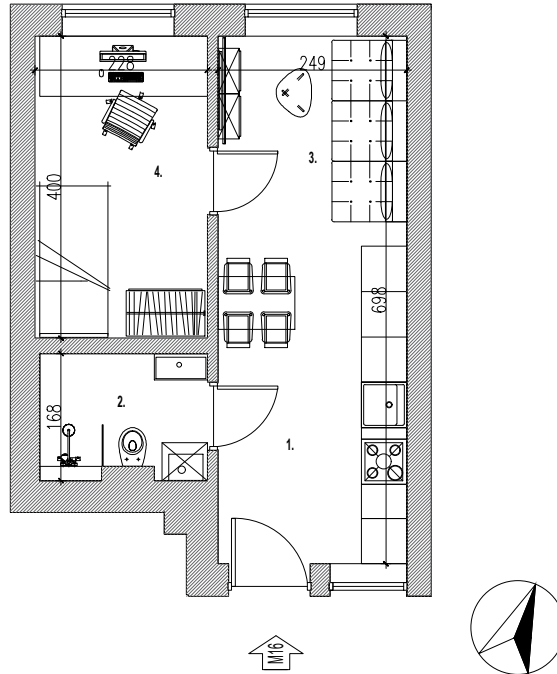

Powierzchnie obliczone zgodnie z normą, są to powierzchnie projektowane i mogą odbiegać od ostatecznej realizacji.

M16

skala 1:100

1.	HOLL/ANEKS KUCHENNY	4,12 m ²
2.	ŁAZIENKA	3,20 m ²
3.	POKÓJ	13,90 m ²
4.	SYPIALNIA	10,00 m ²
	powierzchnia	31,22 m²

ul. Towarowa, Kępno
numer lokalu: M16
typ lokalu: mieszkalny
kondygnacja: 1 piętro
powierzchnia lokalu: 31,22 m²