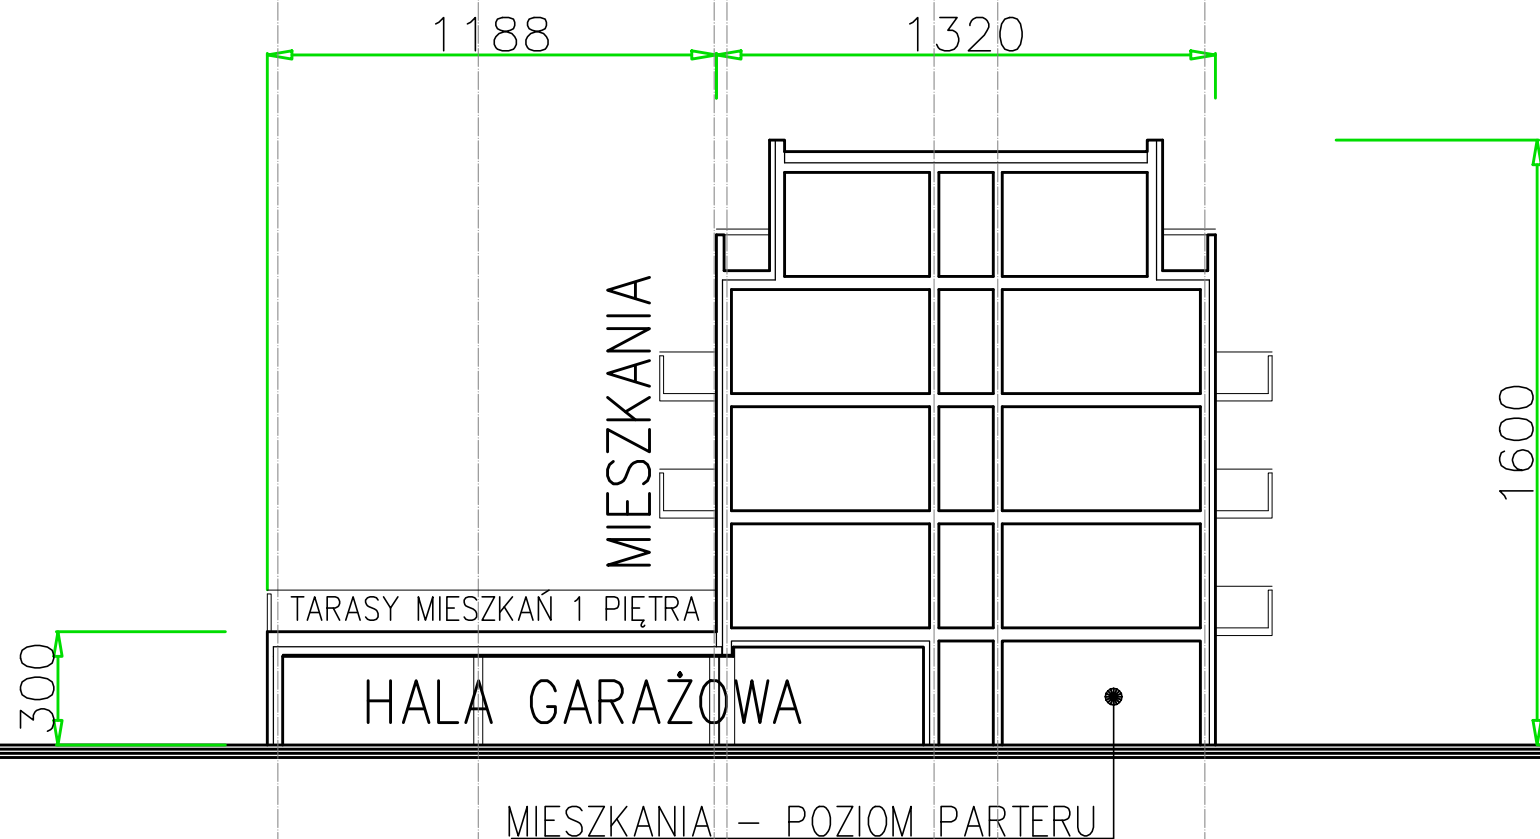

KONIN / UL. ZACISZE / SIM KZN-ZACHODNI - WSTEPNA KONCEPCJA ARCHITEKTONICZNA

BUDYNEK NR 1 I NR 2
PRZEKROJ - SKALA 1:200