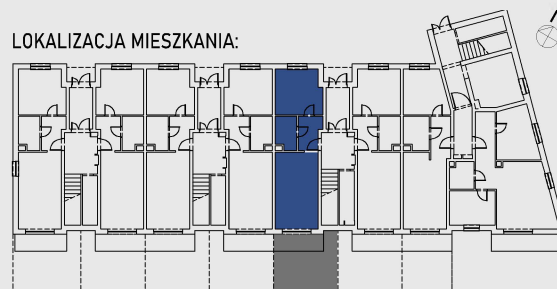

LOKALIZACJA	BUDYNEK B
KONDYGNACJA	PARTER
NR MIESZKANIA	B-0-5
LICZBA POKOI	2
POWIERZCHNIA UŻYTKOWA MIESZKANIA	46,08 m ²
POWIERZCHNIA OGRODU	26,22 m ²

LOKALIZACJA MIESZKANIA:

ZESTAWIENIE POMIESZCZEŃ:

MIESZKANIE B-0-5		
B-0-5-01	Korytarz	5.00
B-0-5-02	Salon + aneks kuch.	22.34
B-0-5-03	Łazienka	4.60
B-0-5-04	Sypialnia	14.14
RAZEM MIESZKANIE B-0-5		46.08

UWAGI:

Niniejsza prezentacja nie stanowi oferty w rozumieniu Kodeksu Cywilnego. Przedstawione wizualizacje mają charakter poglądowy. Powierzchnia użytkowa lokalu mieszkalnego została podana po otynkowaniu ścian tynkiem gr. 1 cm w metrach kwadratowych z dokładnością do dwóch miejsc po przecinku. Do podanych powierzchni nie wliczono powierzchni zajętej przez ścianki działowe. Powierzchnia lokalu po inwentaryzacji może nieznacznie różnić się od projektowej.